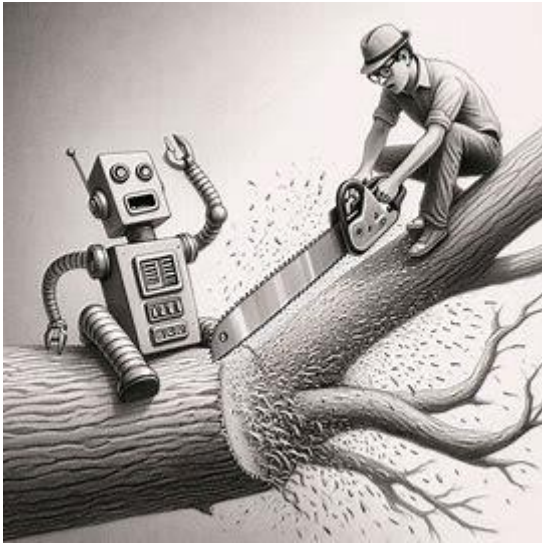

Illustration pour la pensée « Intelligence artificielle et connerie naturelle »

Image créée avec l'outil d'intelligence artificielle Image creator de Microsoft designer avec l'invite de texte « *dessin, un robot a l'air surpris en regardant un homme qui scie la branche sur laquelle il est assis* »

L'image originale a été modifiée par savour.eu pour faire apparaître un trait de scie débutant et ajouter le texte de la pensée de Christian Foudel